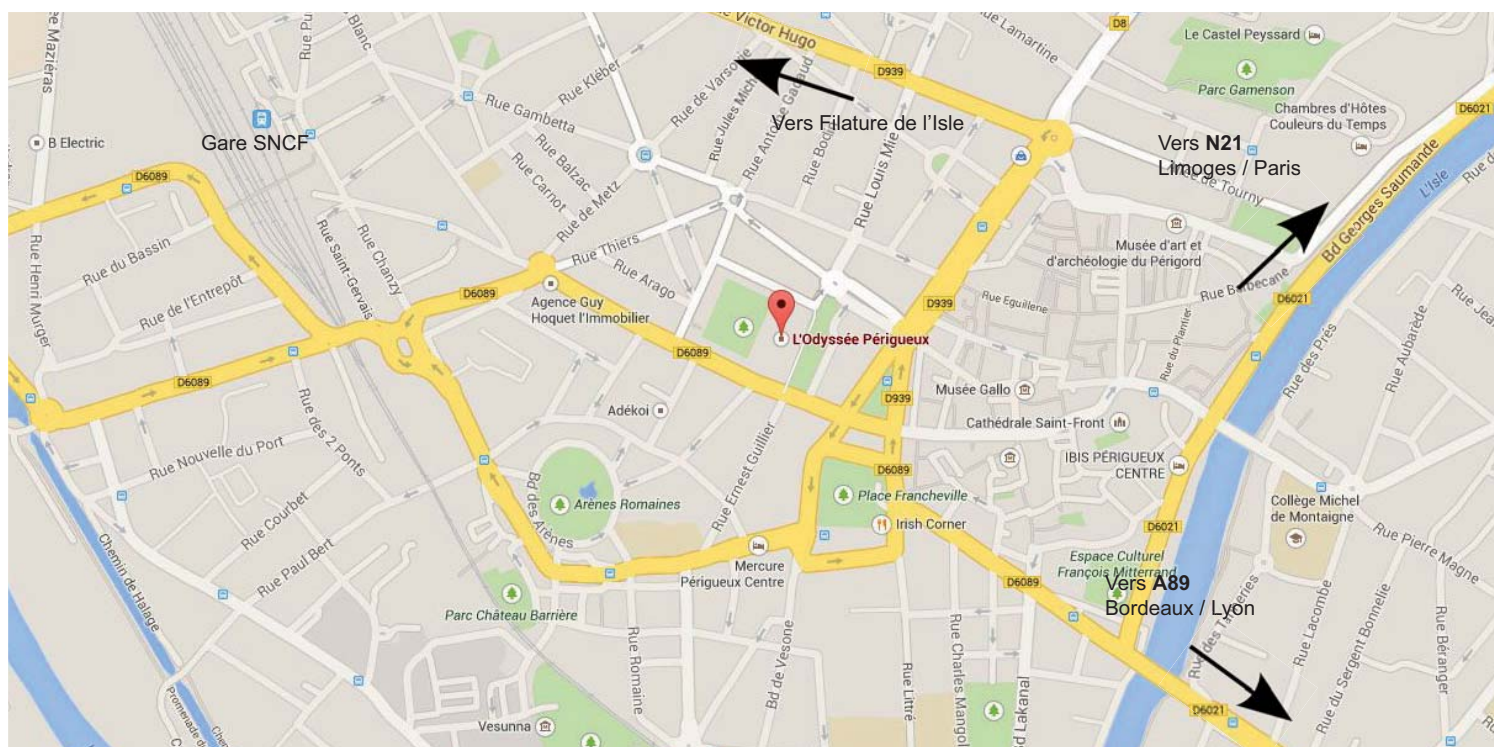

VENIR A PERIGUEUX

- Paris > (A 20) Limoges > (RN 21) Périgueux
- Paris > (A 10) Poitiers > (RN 10) Angoulême > (D 939) Périgueux
- Bordeaux > (A 89) Périgueux
- Lyon > (A89) Périgueux
- Toulouse > (A 62) Montauban > (A 20) Brive > (A 89) Périgueux

- Départ de Paris-Austerlitz, via Limoges (durée du trajet entre 4 et 5h)
- Départ de Paris-Montparnasse, via Libourne (durée du trajet entre 3h30 et 4 h)
- Départ de Brive-la-Gaillarde (durée du trajet environ 45 min.)
- Départ de Metz-Nancy (Lorraine TGV); Arrivée à Angoulême (durée : 5h)

- Tous les tarifs sont donnés à **titre indicatif**. Ils peuvent être soumis à modification ; la distance indiquée dans les tableaux correspond à la distance entre les hébergements et le lieu du congrès (L'Odysée - Théâtre de Périgueux).
- Il n'y a **pas de taxe de séjour** si vous possédez une carte d'invalidité quelque soit son pourcentage ;
- Les lignes de bus indiquées dans le détail de chaque hôtel sont **au départ de l'arrêt Bugeaud** situé à 300 m du lieu du congrès. Pour plus d'informations sur les horaires et les lignes de bus : **www.peribus.fr** ;
- **ATTENTION ! L'agglomération n'est plus desservie par les transports en commun à partir de 19h30 / 20h, ni le dimanche.**
- Vous pouvez également appeler une compagnie de taxi :
Allô Taxi Périgueux : 05.53.09.09.09
- L'Odysée - Théâtre de Périgueux est situé en plan coeur de la ville :
L'Odysée - Théâtre de Périgueux, Esplanade Robert Badinter, 24000 Périgueux

Filature de l'Isle, 15 chemin des Feutres, 24000 Périgueux (Durée du trajet : 10 min)

- 1  Prendre **Allée d'Aquitaine** et continuer sur 69 m

- 2  Prendre à droite **Place André Maurois** et continuer sur 80 m